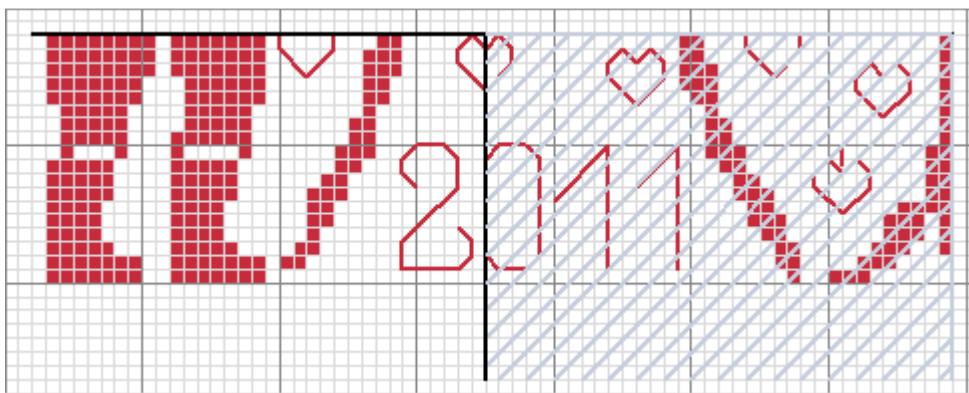

Sal Noel 2011

Dmc 321

Schema 7 : angolo a sinistra in basso

SEPTIÈME PARTIE: coin inférieur gauche

SEVENTH pattern: bottom left corner

by Giuseppina Ceraso©

Pina C. ©<http://crocettando.wordpress.com>